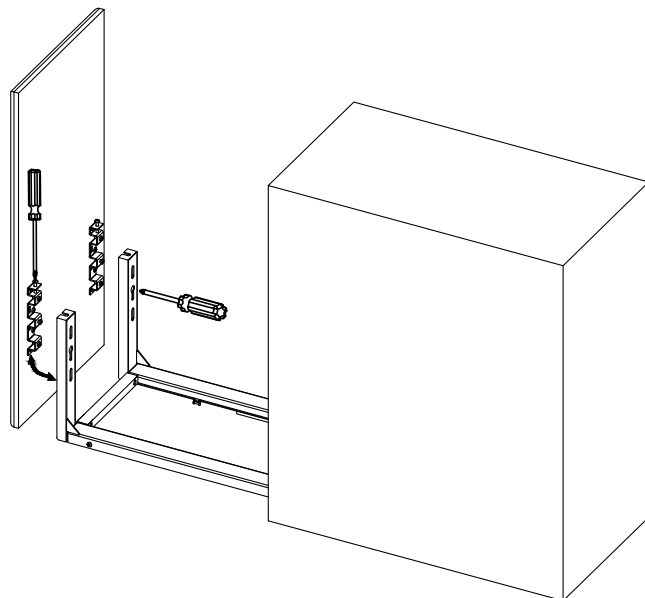

**GLORIA**  
**СУШКА, ВЫДВИЖНОЙ ФАСАД**

1

центр корпуса

центр фасада

ø4x14mm

2

ø4x14mm

3

4

ø5x6mm

Все размеры указаны в мм, размер погрешности +/- 1 мм.

Производитель оставляет за собой право вносить изменения в товар без ухудшения технических характеристик без предварительного уведомления.