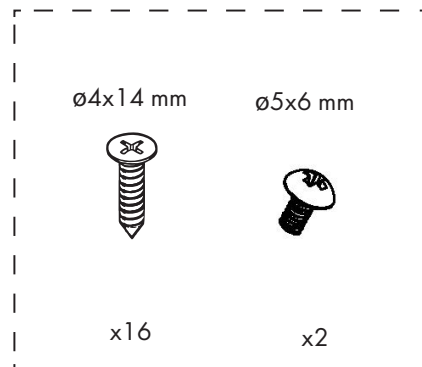

**GLORIA**  
**СУШКА, ВЫДВИЖНОЙ ФАСАД**

1

центр корпуса

центр фасада

ø4x14mm

2

ø4x14mm

3

4

ø5x6mm

Все размеры указаны в мм, размер погрешности +/- 1 мм.

Производитель оставляет за собой право вносить изменения в товар без ухудшения технических характеристик без предварительного уведомления.