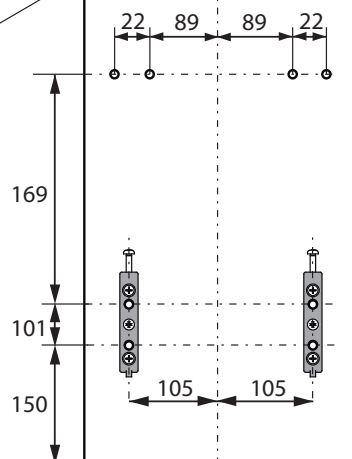

**GLORIA**  
**СУШКА, ВЫДВИЖНОЙ ФАСАД**

1

центр корпуса

центр фасада

ø4x14mm

2

ø4x14mm

3

4

ø5x6mm

Все размеры указаны в мм, размер погрешности +/- 1 мм.

Производитель оставляет за собой право вносить изменения в товар без ухудшения технических характеристик без предварительного уведомления.