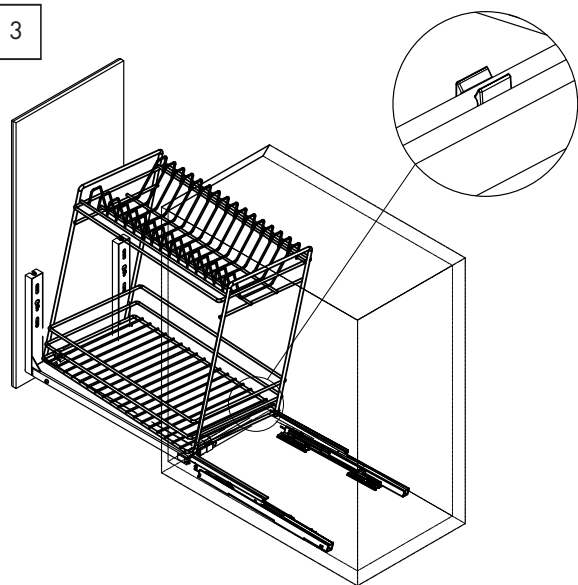

**GLORIA**  
**СУШКА, ВЫДВИЖНОЙ ФАСАД**

1

центр корпуса

центр фасада

ø4x14mm

2

ø4x14mm

3

4

ø5x6mm

Все размеры указаны в мм, размер погрешности +/- 1 мм.

Производитель оставляет за собой право вносить изменения в товар без ухудшения технических характеристик без предварительного уведомления.