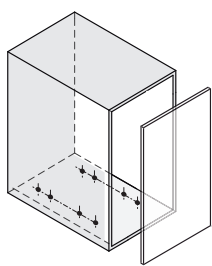

**GLORIA**  
**СУШКА, ВЫДВИЖНОЙ ФАСАД**

1

центр корпуса

центр фасада

ø4x14mm

2

ø4x14mm

3

4

ø5x6mm

Все размеры указаны в мм, размер погрешности +/- 1 мм.

Производитель оставляет за собой право вносить изменения в товар без ухудшения технических характеристик без предварительного уведомления.