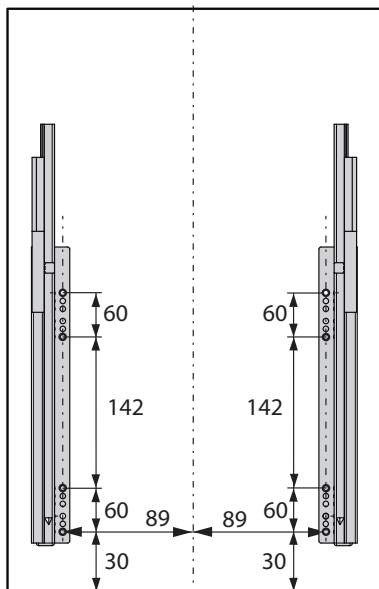

**GLORIA**  
**СУШКА, ВЫДВИЖНОЙ ФАСАД**

1

центр корпуса

центр фасада

ø4x14mm

2

ø4x14mm

3

4

ø5x6mm

Все размеры указаны в мм, размер погрешности +/- 1 мм.

Производитель оставляет за собой право вносить изменения в товар без ухудшения технических характеристик без предварительного уведомления.