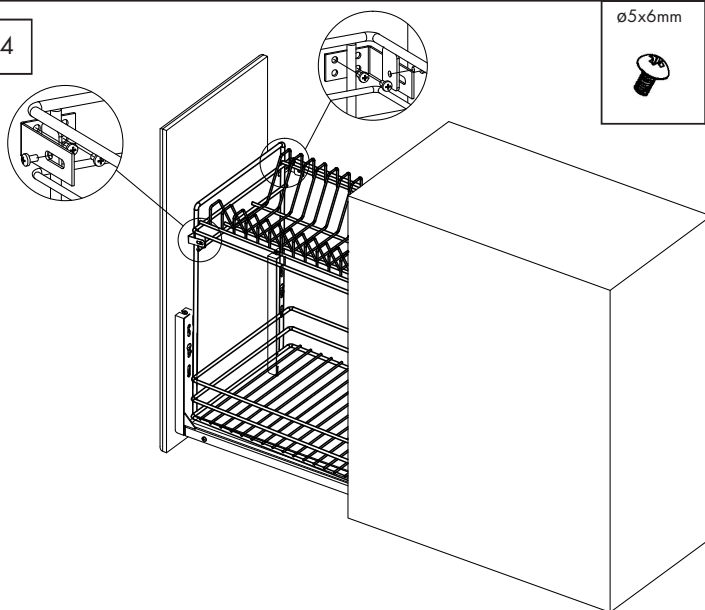

**GLORIA**  
**СУШКА, ВЫДВИЖНОЙ ФАСАД**

1

центр корпуса

центр фасада

ø4x14mm

2

ø4x14mm

3

4

ø5x6mm

Все размеры указаны в мм, размер погрешности +/- 1 мм.

Производитель оставляет за собой право вносить изменения в товар без ухудшения технических характеристик без предварительного уведомления.