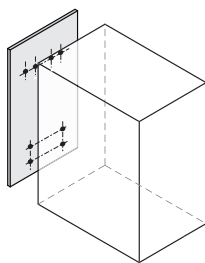

**GLORIA**  
**СУШКА, ВЫДВИЖНОЙ ФАСАД**

1

центр корпуса

центр фасада

ø4x14mm

2

ø4x14mm

3

4

ø5x6mm

Все размеры указаны в мм, размер погрешности +/- 1 мм.

Производитель оставляет за собой право вносить изменения в товар без ухудшения технических характеристик без предварительного уведомления.