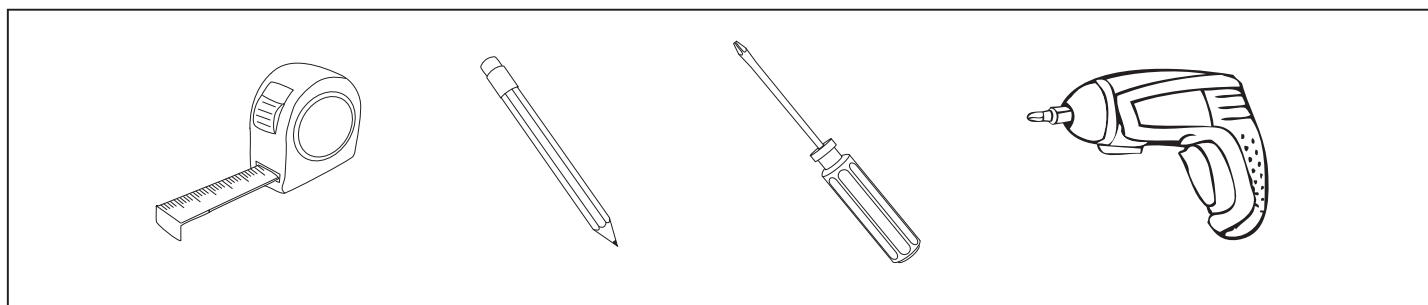

**GLORIA**  
**СУШКА, ВЫДВИЖНОЙ ФАСАД**

1

центр корпуса

центр фасада

ø4x14mm

2

ø4x14mm

3

4

ø5x6mm

Все размеры указаны в мм, размер погрешности +/- 1 мм.

Производитель оставляет за собой право вносить изменения в товар без ухудшения технических характеристик без предварительного уведомления.