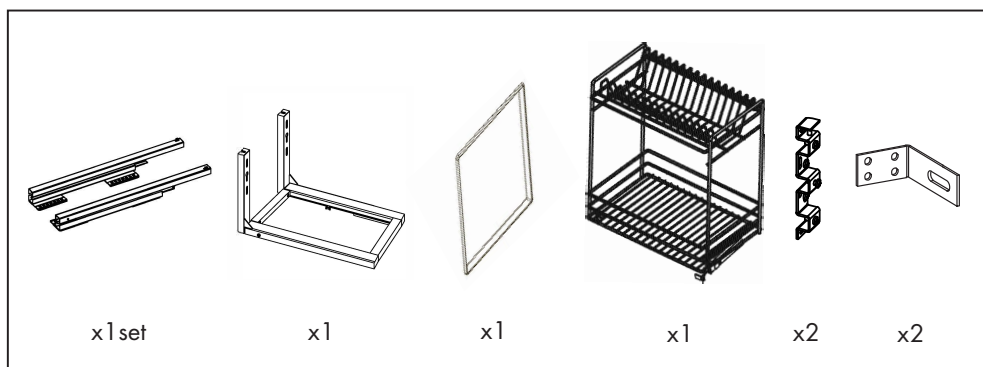

**GLORIA**  
**СУШКА, ВЫДВИЖНОЙ ФАСАД**

1

центр корпуса

центр фасада

ø4x14mm

2

ø4x14mm

3

4

ø5x6mm

Все размеры указаны в мм, размер погрешности +/- 1 мм.

Производитель оставляет за собой право вносить изменения в товар без ухудшения технических характеристик без предварительного уведомления.